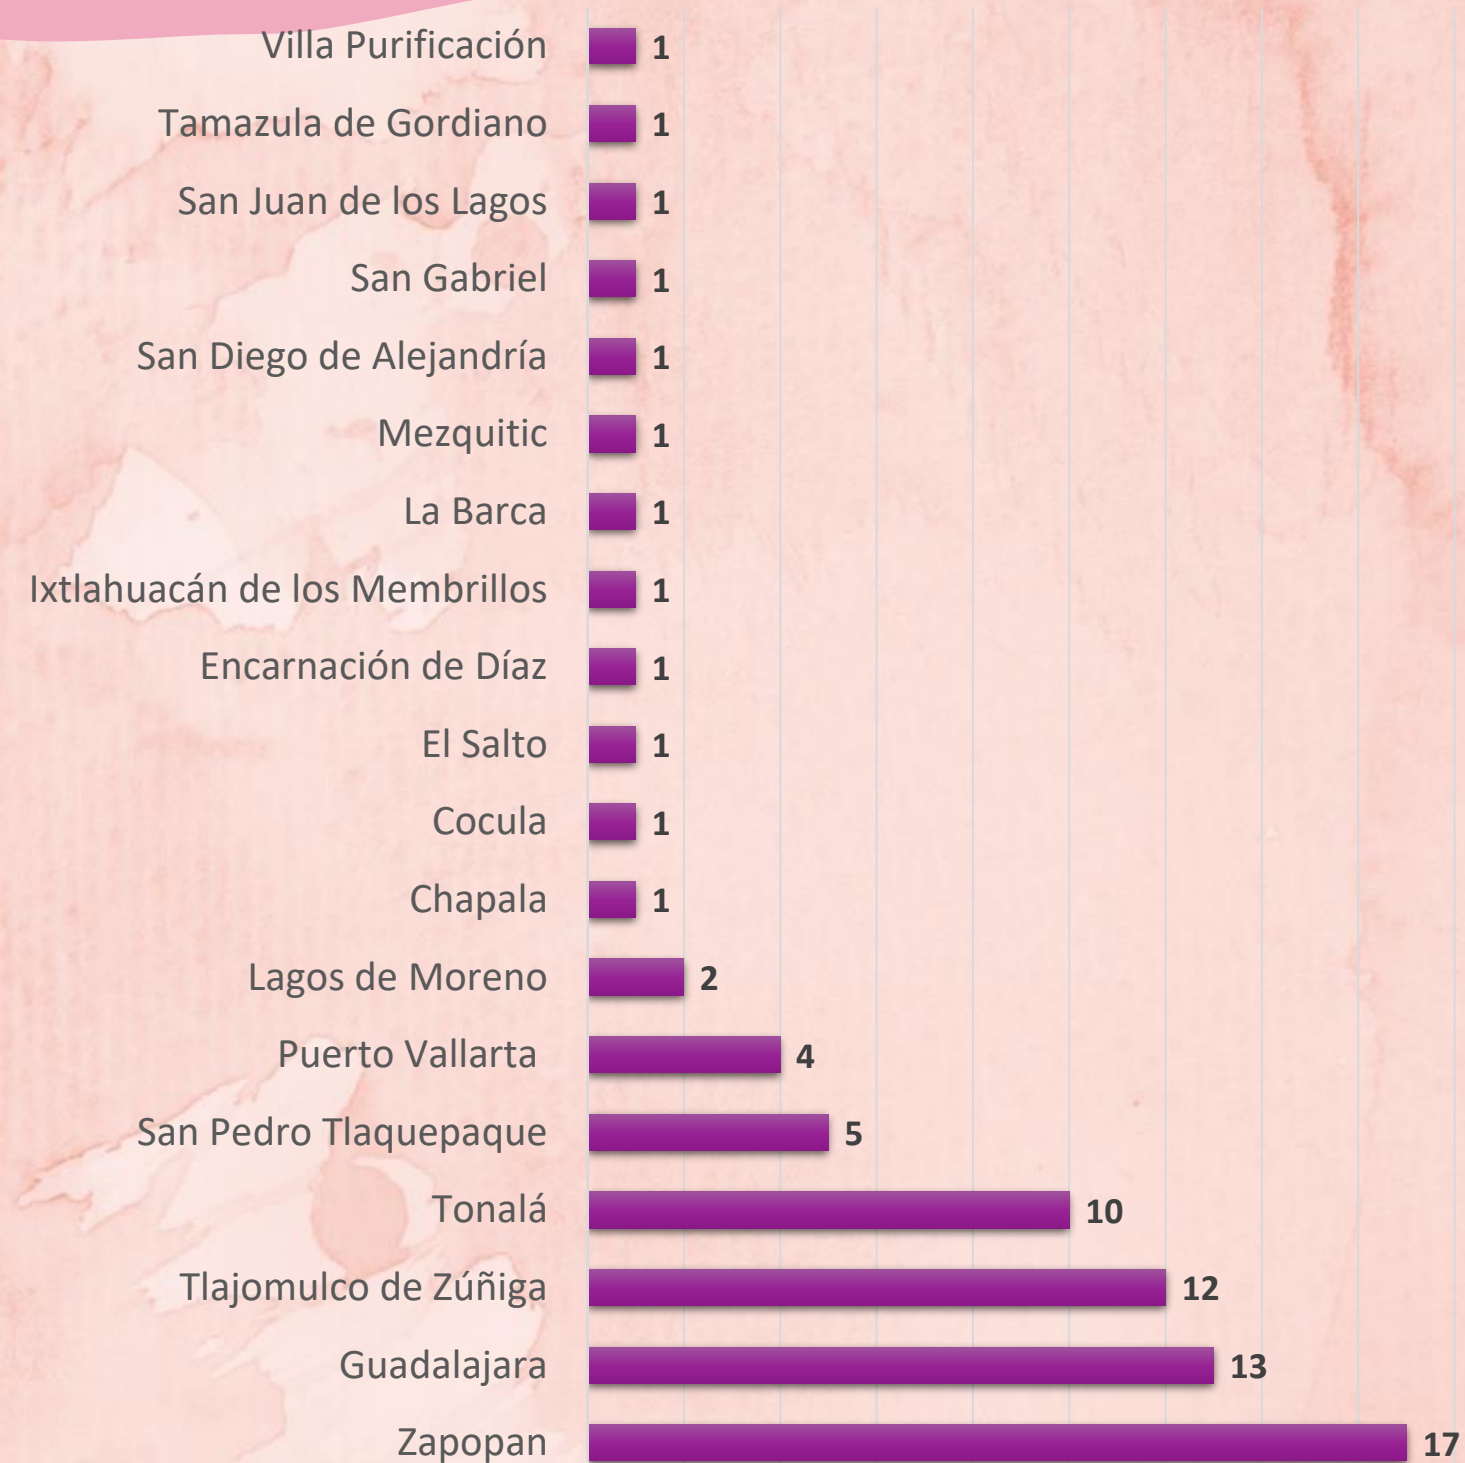

## Monitoreo en medios de comunicación

3

Fecha	Colonia o localidad	Municipio	Presuntos feminicidios
21/05/2022	La Martinica	Zapopan	1
22/05/2022	Fraccionamiento Los Cantaros	Tlajomulco de Zúñiga	1
22/05/2022	Santa Paula	San Pedro Tlaquepaque	1
23/05/2022	Zalatitlán	Tonalá	1
02/06/2022	Fraccionamiento Quintas del Valle	Tlajomulco de Zúñiga	1
02/06/2022	Prados de la Cañada	Tonalá	1
03/06/2022	Libertad	Encarnación de Díaz	1
10/06/2022	Fraccionamiento Chula Vista	Tlajomulco de Zúñiga	1
15/06/2022	Santa Cruz Del Valle	Tlajomulco de Zúñiga	1
19/06/2022	San Miguel de Huentitán	Guadalajara	1
21/06/2022	Carlos Rivera Aceves	Zapopan	1
21/06/2022	San Pedrito	San Pedro Tlaquepaque	1
24/06/2022	Fracc. Valle de los Emperadores	Tlajomulco de Zúñiga	1
24/06/2022	Colonia Centro	Chapala	1
30/06/2022	La Capacha	San Pedro Tlaquepaque	1
01/07/2022	Miramar	Zapopan	1
01/07/2022	Tetlán	Guadalajara	1
07/07/2022	San Joaquín	Guadalajara	1
08/07/2022	Santa Cruz de la Huerta	Tonalá	1
15/07/2022	Santa Paula	Tonalá	1
19/07/2022	Arcos de Zapopan	Zapopan	1
20/07/2022	Jardines de Vista Hermosa	Lagos de Moreno	1
26/07/2022	Carretera Pérula-Chamel	Villa Purificación	1
02/08/2022	Ejido Santa María	Cocula	1
07/08/2022	1 de Mayo	Puerto Vallarta	1

**75 probables víctimas de feminicidio**

Fuente: registros en medios de comunicación monitoreados por la Unidad de Análisis y Contexto de la CEDHJ del 1 de enero de 2021 al 15 de agosto de 2022.

# HECHOS CON CARACTERÍSTICAS DE FEMINICIDIO

1 de enero al 15 de agosto de 2022

Presuntas víctimas de feminicidio en 2022

Fuente: registros en medios de comunicación monitoreados por la Unidad de Análisis y Contexto de la CEDHJ del 1 de enero de 2021 al 15 de agosto de 2022.