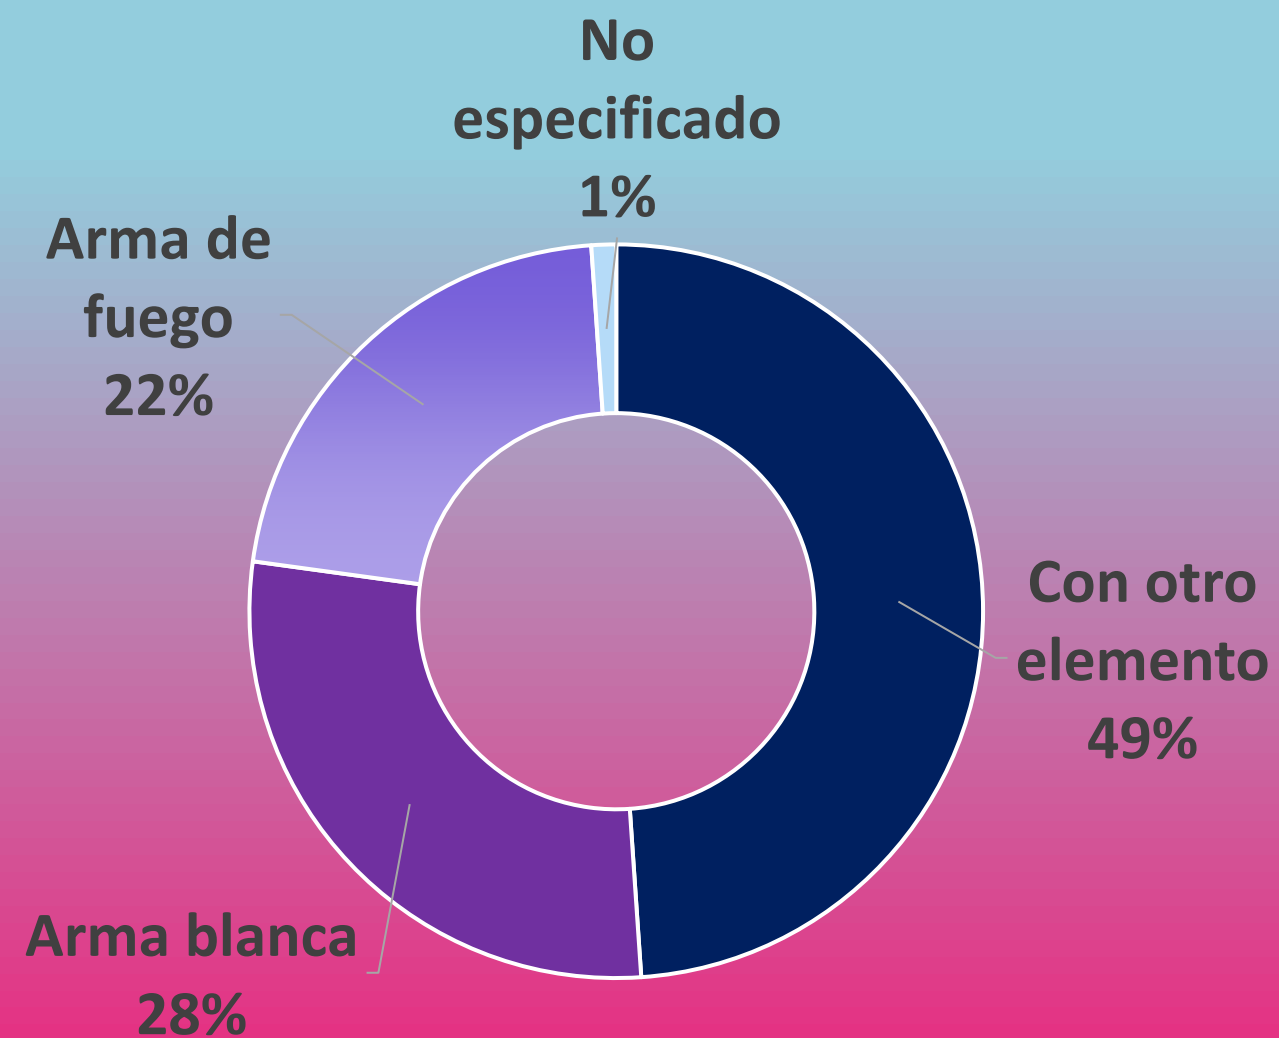

FEMINICIDIOS

DATOS OFICIALES

Mes/año	Arma de fuego	Arma blanca	Con otro elemento	No especificado	Total
ene-21	1	1	2	0	4
feb-21	2	3	2	0	7
mar-21	3	1	4	0	8
abr-21	3	3	3	0	9
may-21	0	3	12	0	15
jun-21	2	2	3	1	8
jul-21	0	0	1	0	1
ago-21	3	2	1	0	6
sep-21	0	1	1	0	2
oct-21	0	3	2	0	5
nov-21	3	0	1	0	4
dic-21	1	2	3	0	6
ene-22	0	1	4	0	5
feb-22	0	2	1	0	3
mar-22	2	0	1	0	3
abr-22	0	1	0	0	1
may-22	0	0	3	0	3
jun-22	0	1	1	0	2
Total	20	26	45	1	92

Según datos oficiales, en 2020 se registraron 70 víctimas de feminicidio en Jalisco.

En 2021, 75 víctimas.

En lo que va de 2022 se han contabilizado 17 víctimas.

Fuente: Secretariado Ejecutivo del Sistema Nacional de Seguridad Pública. Consultado el 15 de agosto de 2022.

FEMINICIDIOS

DATOS OFICIALES

Modalidad (instrumentos)

Fuente: Secretariado Ejecutivo del Sistema Nacional de Seguridad Pública. Consultado el 15 de agosto de 2022.